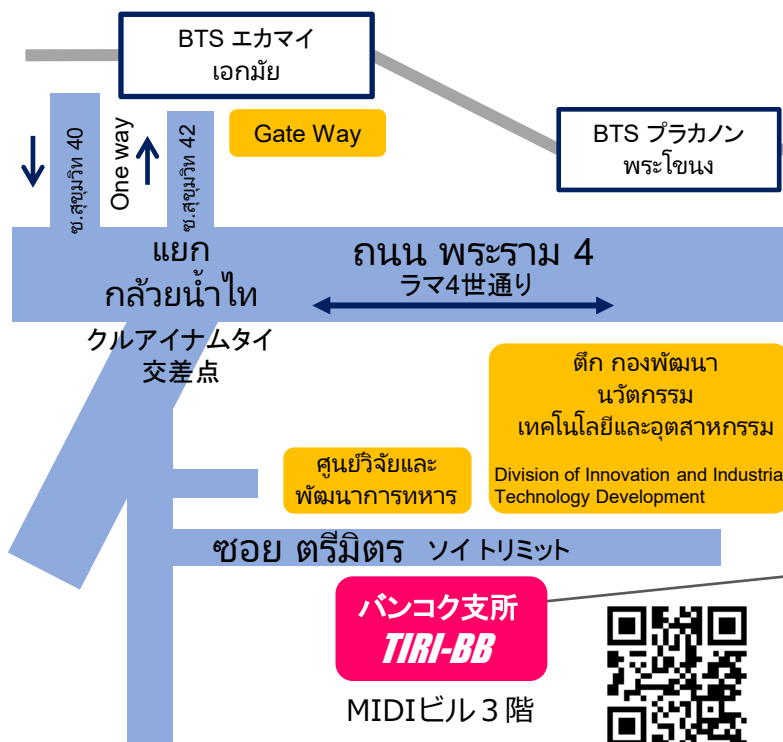

A 地方独立行政法人東京都立産業技術研究センターが、ASEAN地域日系中小企業の技術支援のために、2015年4月に開設しました。現在までに160社を超える在タイ日系企業などの支援実績があります。

Q

利用したいのですが
どのような手続が必要ですか？

A 電話・メール・右記の問い合わせフォーム*等よりお問い合わせください。

※ページの再読み込みが必要な場合がございます。

Q

TIRI-BBは誰でも
利用できますか？

A ASEAN地域に進出している日系企業、および日本法人などがご利用可能です。

Q

どのような装置を
所有していますか？

A 都産技研本部などと異なり、TIRI-BBには装置等はございません。試験をご希望の場合にはタイ国内の他機関を紹介いたします。

TIRI-BBへのアクセス

【電車（BTS）でお越しの方】

BTS エカマイ駅から 徒歩 約 18 分

【車でお越しの方】